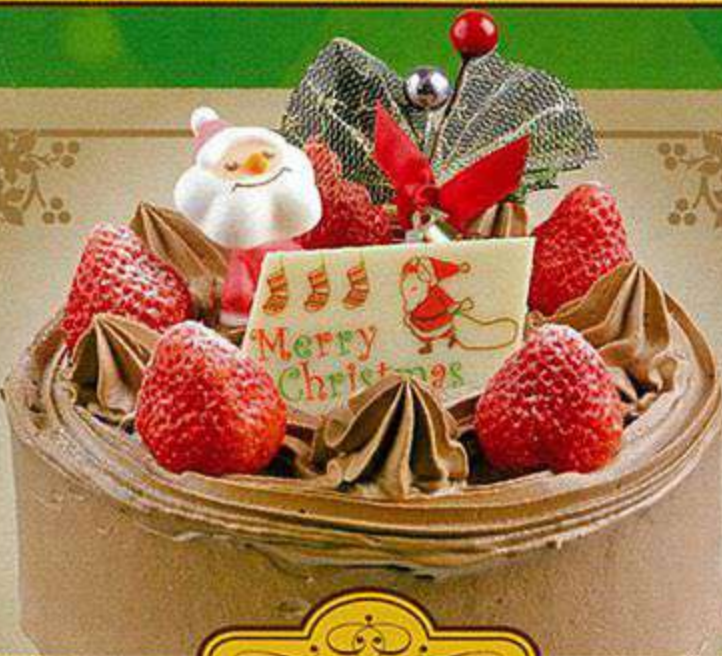

**生チョコクリームケーキ**  
生いちごの2段サンドで、最高級の生クリームとチョコを使用したケーキです。  
5号 ★直径15cm (税込) ¥3,600  
6号 ★直径18cm (税込) ¥4,300  
7号 ★直径21cm (税込) ¥5,500

**生クリームケーキ**  
生いちごの2段サンドと当店自慢のソフトなカステラのハーモニー。  
5号 ★直径15cm (税込) ¥3,600  
6号 ★直径18cm (税込) ¥4,300  
7号 ★直径21cm (税込) ¥5,500  
8号 ★直径24cm (税込) ¥7,500

**ショコラ**  
カステラは有名なザッハマッセ。YBC「ピヨ卵」で紹介された  
グルメな方に人気のあるチョコレートケーキです。  
5号 ★直径15cm (税込) ¥4,000  
6号 ★直径18cm (税込) ¥5,000

**ヨーグルトケーキ**  
スイーツパスポートで大好評! コクのある濃厚なチーズ風味の  
ヨーグルトケーキ。  
5号 ★直径15cm (税込) ¥3,300  
6号 ★直径18cm (税込) ¥4,000