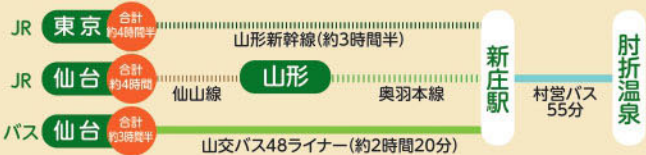

例)1/9・16時から1/10・15時の間で最高積雪深更新→該当日1/12

1泊分宿泊料 **1万円分無料** 期間中1回のみ

※裏面一覧表の宿泊プランが対象になります。
※「肘折いでゆ館」「上の湯」「カルデラ温泉館」いずれかの入浴料を1人1回割引いたします。
※「大雪割」は200名様以内に1泊分宿泊料10,000円まで無料及びお買物(飲食含む)500円の買物券(2店舗で各250円の買物券(1,080円以上のお買物が対象))
※宿泊料が10,000円を超えた分はお客様の負担となります。
※予算がなくなり次第終了いたします。

ドカ雪割・大雪割
判定ページ

アクセス

●飛行機でお越しになる場合

肘折温泉
観光ライナー(1時間20分)
※詳しくはお問合せください。

●JR・バスでお越しになる場合

肘折温泉

●お車でお越しになる場合

肘折温泉

大蔵村観光協会(肘折いでゆ館内)

住所 ●山形県最上郡大蔵村大字南山451-2 電話 ●0233-34-6106 URL ●https://hijiori.jp/

★裏面に対象旅館一覧が掲載されております。是非ご確認ください★

山形県肘折温泉郷 「ドカ雪・大雪割キャンペーン」対象旅館一覧

- ① 本キャンペーンの対象は、下記の宿泊プランのみとなります。(消費税込、入湯税別)
 ② 丸屋旅館、村井六助、湯宿元河原湯は、本キャンペーンには参加しておりませんので、ご注意ください。
 ③ 日帰り入浴は「肘折いでゆ館」「カルデラ温泉館」「共同浴場 上の湯」のみが対象です。