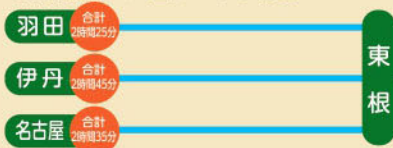

※12/30~1/7除く

特典1 ドカ雪割

宿泊(利用)日前々日15時時点の
24時間降雪量が40cm以上の場合

例)1/10・15時時点の24時間降雪量40cm以上→該当日1/12

宿泊料(1人1泊につき) **2,000円の割引**
入浴料(1人につき) **300円の割引**

特典2 大雪割

宿泊日前々日15時までの
積雪深が446cm以上の場合

(過去最高積雪深更新)

例)1/9・16時から1/10・15時の間で最高積雪深更新→該当日1/12

1泊分宿泊料 **1万円分無料** 期間中1回のみ

※裏面一覧表の宿泊プランが対象になります。
※「肘折いでゆ館」「上の湯」「カルデラ温泉館」いずれかの入浴料を1人1回割引いたします。
※「大雪割」は200名様以内に1泊分宿泊料10,000円まで無料及びお買物(飲食含む)500円の買物券(2店舗で各250円の買物券(1,080円以上のお買物が対象))
※宿泊料が10,000円を超えた分はお客様の負担となります。
※予算がなくなり次第終了いたします。

ドカ雪割・大雪割
判定ページ

アクセス

●飛行機でお越しになる場合

肘折温泉
観光ライナー(1時間20分)
※詳しくはお問合せください。

●JR・バスでお越しになる場合

肘折温泉

●お車でお越しになる場合

肘折温泉

大蔵村観光協会(肘折いでゆ館内)

住所 ●山形県最上郡大蔵村大字南山451-2 電話 ●0233-34-6106 URL ●https://hijiori.jp/

★裏面に対象旅館一覧が掲載されております。是非ご確認ください★

山形県肘折温泉郷 「ドカ雪・大雪割キャンペーン」対象旅館一覧

- ① 本キャンペーンの対象は、下記の宿泊プランのみとなります。(消費税込、入湯税別)
 ② 丸屋旅館、村井六助、湯宿元河原湯は、本キャンペーンには参加しておりませんので、ご注意ください。
 ③ 日帰り入浴は「肘折いでゆ館」「カルデラ温泉館」「共同浴場 上の湯」のみが対象です。